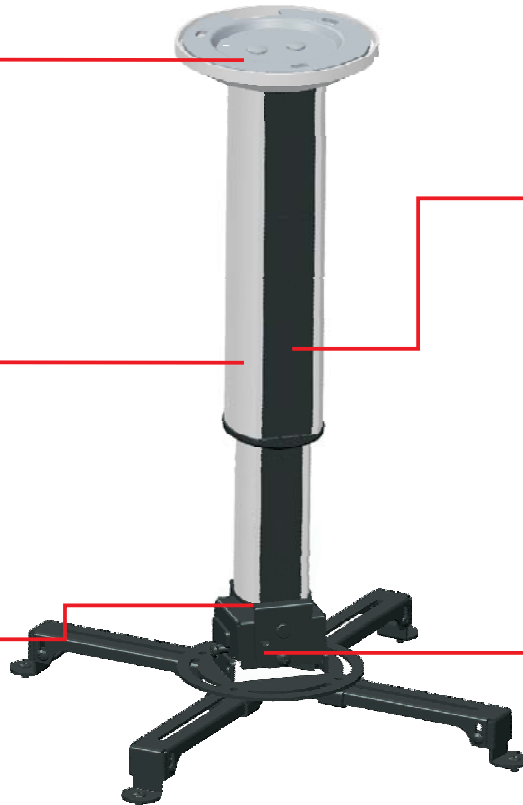

Uchwyt do projektora **SUPREMA** **GPCM-D**

Mocowanie do sufitu

Regulacja długości ramienia

Precyzyjna regulacja

Prowadzenie kabli wewnątrz ramienia

Prosta instalacja

SUPREMA 

GPCM-D3040

Dopuszczalny rozstaw
otworów montażowych: 40-310mm

Długość uchwytu: 300-400mm

Maksymalny ciężar: 20kg

Charakterystyka:

- Prowadzenie kabli wewnątrz ramienia
- Prosta instalacja
- Regulacja długości ramienia

Precyzyjna regulacja:

- $\pm 5^\circ$ w pionie
- $\pm 15^\circ$ w poziomie
- Śruby regulacyjne

GPCM-D4060

Dopuszczalny rozstaw
otworów montażowych: 40-310mm

Długość uchwytu: 400-600mm

Maksymalny ciężar: 20kg

Charakterystyka:

- Prowadzenie kabli wewnątrz ramienia
- Prosta instalacja
- Regulacja długości ramienia

Precyzyjna regulacja:

- $\pm 5^\circ$ w pionie
- $\pm 15^\circ$ w poziomie
- Śruby regulacyjne