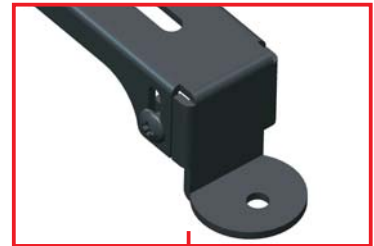

Uchwyt do projektora SUPREMA GPCP-D

Regulacja długości montażu ramienia

Śruba regulacyjna

Regulacja wysokości ramienia

Precyzyjna regulacja

Prosta instalacja

SUPREMA 

GPCP-D4060

Dopuszczalny rozstaw
otworów montażowych: 40-310mm

Długość uchwytu: 420-600mm

Maksymalny ciężar: 20kg

Charakterystyka:

- Prowadzenie kabli wewnątrz ramienia
- Prosta instalacja
- Regulacja wysokości ramienia: 50mm
- Regulacja długości montażu ramienia

Precyzyjna regulacja:

- $\pm 5^\circ$ w pionie
- $\pm 15^\circ$ w poziomie
- Śruby regulacyjne

GPCP-D6090

Dopuszczalny rozstaw
otworów montażowych: 40-310mm

Długość uchwytu: 600-900mm

Maksymalny ciężar: 20kg

GPCP-D90150

Dopuszczalny rozstaw
otworów montażowych: 40-310mm

Długość uchwytu: 900-1500mm

Maksymalny ciężar: 20kg

Charakterystyka:

- Prowadzenie kabli wewnątrz ramienia
- Prosta instalacja
- Regulacja wysokości ramienia: 50mm
- Regulacja długości montażu ramienia