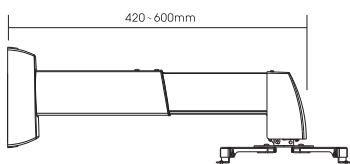

Dopuszczalny rozstaw
otworów montażowych: 40-310mm

Długość uchwytu: 420-600mm

Maksymalny ciężar: 20kg

Charakterystyka:

- Prowadzenie kabli wewnątrz ramienia
- Prosta instalacja
- Regulacja wysokości ramienia: 50mm
- Regulacja długości montażu ramienia

Precyzyjna regulacja:

- $\pm 5^\circ$ w pionie
- $\pm 15^\circ$ w poziomie
- Śruby regulacyjne

GPCP-D6090

Dopuszczalny rozstaw
otworów montażowych: 40-310mm

Długość uchwytu: 600-900mm

Maksymalny ciężar: 20kg

Charakterystyka:

- Prowadzenie kabli wewnątrz ramienia
- Prosta instalacja
- Regulacja wysokości ramienia: 50mm
- Regulacja długości montażu ramienia

Precyzyjna regulacja:

- $\pm 5^\circ$ w pionie
- $\pm 15^\circ$ w poziomie
- Śruby regulacyjne

GPCP-D90150

Dopuszczalny rozstaw
otworów montażowych: 40-310mm

Długość uchwytu: 900-1500mm

Maksymalny ciężar: 20kg

Charakterystyka:

- Prowadzenie kabli wewnątrz ramienia
- Prosta instalacja
- Regulacja wysokości ramienia: 50mm
- Regulacja długości montażu ramienia