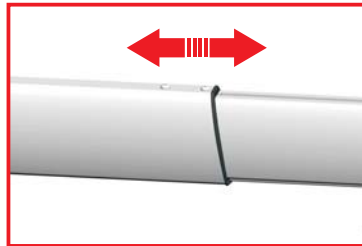

Uchwyt do projektora SUPREMA GPCP-D

Regulacja długości montażu ramienia

Śruba regulacyjna

Regulacja wysokości ramienia

Precyzyjna regulacja

Prosta instalacja

SUPREMA 

GPCP-D4060

Dopuszczalny rozstaw
otworów montażowych: 40-310mm

Długość uchwytu: 420-600mm

Maksymalny ciężar: 20kg

Charakterystyka:

- Prowadzenie kabli wewnątrz ramienia
- Prosta instalacja
- Regulacja wysokości ramienia: 50mm
- Regulacja długości montażu ramienia

Precyzyjna regulacja:

- $\pm 5^\circ$ w pionie
- $\pm 15^\circ$ w poziomie
- Śruby regulacyjne

GPCP-D6090

Dopuszczalny rozstaw
otworów montażowych: 40-310mm

Długość uchwytu: 600-900mm

Maksymalny ciężar: 20kg

GPCP-D90150

Dopuszczalny rozstaw
otworów montażowych: 40-310mm

Długość uchwytu: 900-1500mm

Maksymalny ciężar: 20kg

Charakterystyka:

- Prowadzenie kabli wewnątrz ramienia
- Prosta instalacja
- Regulacja wysokości ramienia: 50mm
- Regulacja długości montażu ramienia