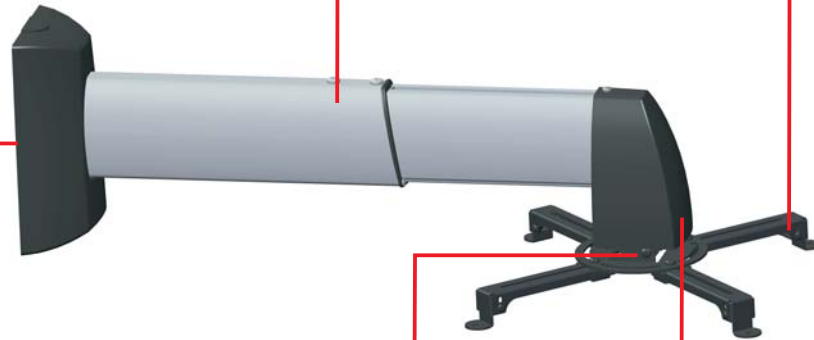

Uchwyt do projektora SUPREMA GPCP-D

Regulacja długości montażu ramienia

Śruba regulacyjna

Regulacja wysokości ramienia

Precyzyjna regulacja

Prosta instalacja

SUPREMA 

GPCP-D4060

Dopuszczalny rozstaw
otworów montażowych: 40-310mm

Długość uchwytu: 420-600mm

Maksymalny ciężar: 20kg

Charakterystyka:

- Prowadzenie kabli wewnątrz ramienia
- Prosta instalacja
- Regulacja wysokości ramienia: 50mm
- Regulacja długości montażu ramienia

Precyzyjna regulacja:

- $\pm 5^\circ$ w pionie
- $\pm 15^\circ$ w poziomie
- Śruby regulacyjne

GPCP-D6090

Dopuszczalny rozstaw
otworów montażowych: 40-310mm

Długość uchwytu: 600-900mm

Maksymalny ciężar: 20kg

GPCP-D90150

Dopuszczalny rozstaw
otworów montażowych: 40-310mm

Długość uchwytu: 900-1500mm

Maksymalny ciężar: 20kg

Charakterystyka:

- Prowadzenie kabli wewnątrz ramienia
- Prosta instalacja
- Regulacja wysokości ramienia: 50mm
- Regulacja długości montażu ramienia