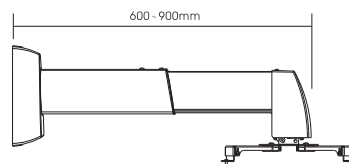

Dopuszczalny rozstaw
otworów montażowych: 40-310mm

Długość uchwytu: 420-600mm

Maksymalny ciężar: 20kg

Charakterystyka:

- Prowadzenie kabli wewnątrz ramienia
- Prosta instalacja
- Regulacja wysokości ramienia: 50mm
- Regulacja długości montażu ramienia

Precyzyjna regulacja:

- $\pm 5^\circ$ w pionie
- $\pm 15^\circ$ w poziomie
- Śruby regulacyjne

GPCP-D6090

Dopuszczalny rozstaw
otworów montażowych: 40-310mm

Długość uchwytu: 600-900mm

Maksymalny ciężar: 20kg

Charakterystyka:

- Prowadzenie kabli wewnątrz ramienia
- Prosta instalacja
- Regulacja wysokości ramienia: 50mm
- Regulacja długości montażu ramienia

Precyzyjna regulacja:

- $\pm 5^\circ$ w pionie
- $\pm 15^\circ$ w poziomie
- Śruby regulacyjne

GPCP-D90150

Dopuszczalny rozstaw
otworów montażowych: 40-310mm

Długość uchwytu: 900-1500mm

Maksymalny ciężar: 20kg

Charakterystyka:

- Prowadzenie kabli wewnątrz ramienia
- Prosta instalacja
- Regulacja wysokości ramienia: 50mm
- Regulacja długości montażu ramienia