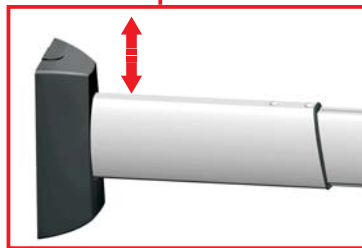

Uchwyt do projektora SUPREMA GPCP-D

Regulacja długości montażu ramienia

Śruba regulacyjna

Regulacja wysokości ramienia

Precyzyjna regulacja

Prosta instalacja

SUPREMA 

GPCP-D4060

Dopuszczalny rozstaw
otworów montażowych: 40-310mm

Długość uchwytu: 420-600mm

Maksymalny ciężar: 20kg

Charakterystyka:

- Prowadzenie kabli wewnątrz ramienia
- Prosta instalacja
- Regulacja wysokości ramienia: 50mm
- Regulacja długości montażu ramienia

Precyzyjna regulacja:

- $\pm 5^\circ$ w pionie
- $\pm 15^\circ$ w poziomie
- Śruby regulacyjne

GPCP-D6090

Dopuszczalny rozstaw
otworów montażowych: 40-310mm

Długość uchwytu: 600-900mm

Maksymalny ciężar: 20kg

GPCP-D90150

Dopuszczalny rozstaw
otworów montażowych: 40-310mm

Długość uchwytu: 900-1500mm

Maksymalny ciężar: 20kg

Charakterystyka:

- Prowadzenie kabli wewnątrz ramienia
- Prosta instalacja
- Regulacja wysokości ramienia: 50mm
- Regulacja długości montażu ramienia